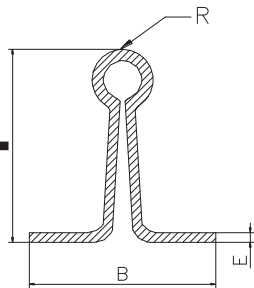

## Релса Estebro® за долно водене на плъзгащи се врати 64x50x2.5 мм, 3 м, поцинкована стомана, U-16/U-20

### Track to fit U

**Family:** Tracks and racks

**Material:** DX51D steel

**Finish:** Galvanised

**Description:** Component used to guide U-groove wheels installed in sliding doors, avoiding the oscillation during the opening and closing. It is installed by fitting it in the concrete of the floor.

Supply in bars of 3 meters-long.

Продукт: [Релса Estebro® за долно водене на плъзгащи се врати 64x50x2.5 мм, 3 м, поцинкована стомана, U-16/U-20](#)

Категория: [Плъзгащи се врати](#)

Бранд: [Estebro®](#)